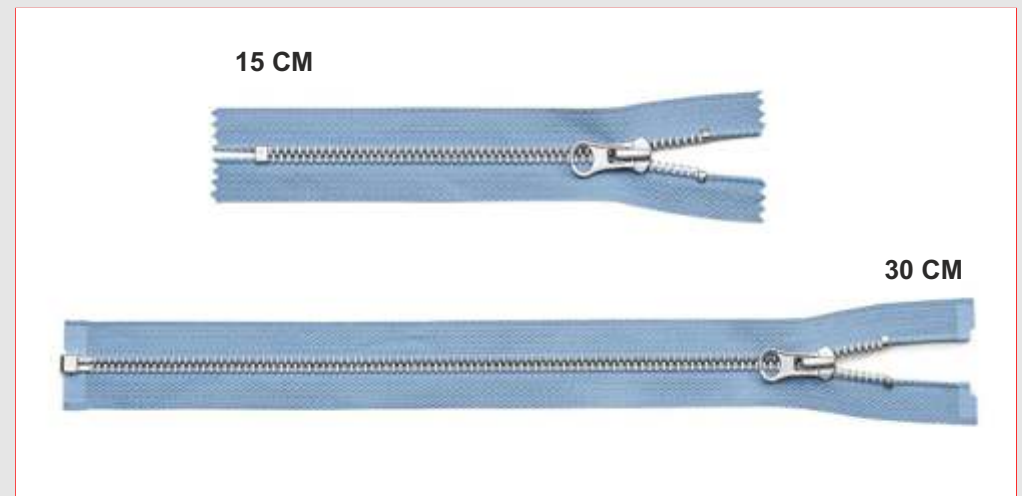

# TITANNIUM ALLOY ZIPPERS

**Normal Teeth**

Matte Gun Metal    Matte Silver    Rose Gold    Shiny Gun Metal    Shiny Nickel    Light Gold

#3    #8    #10